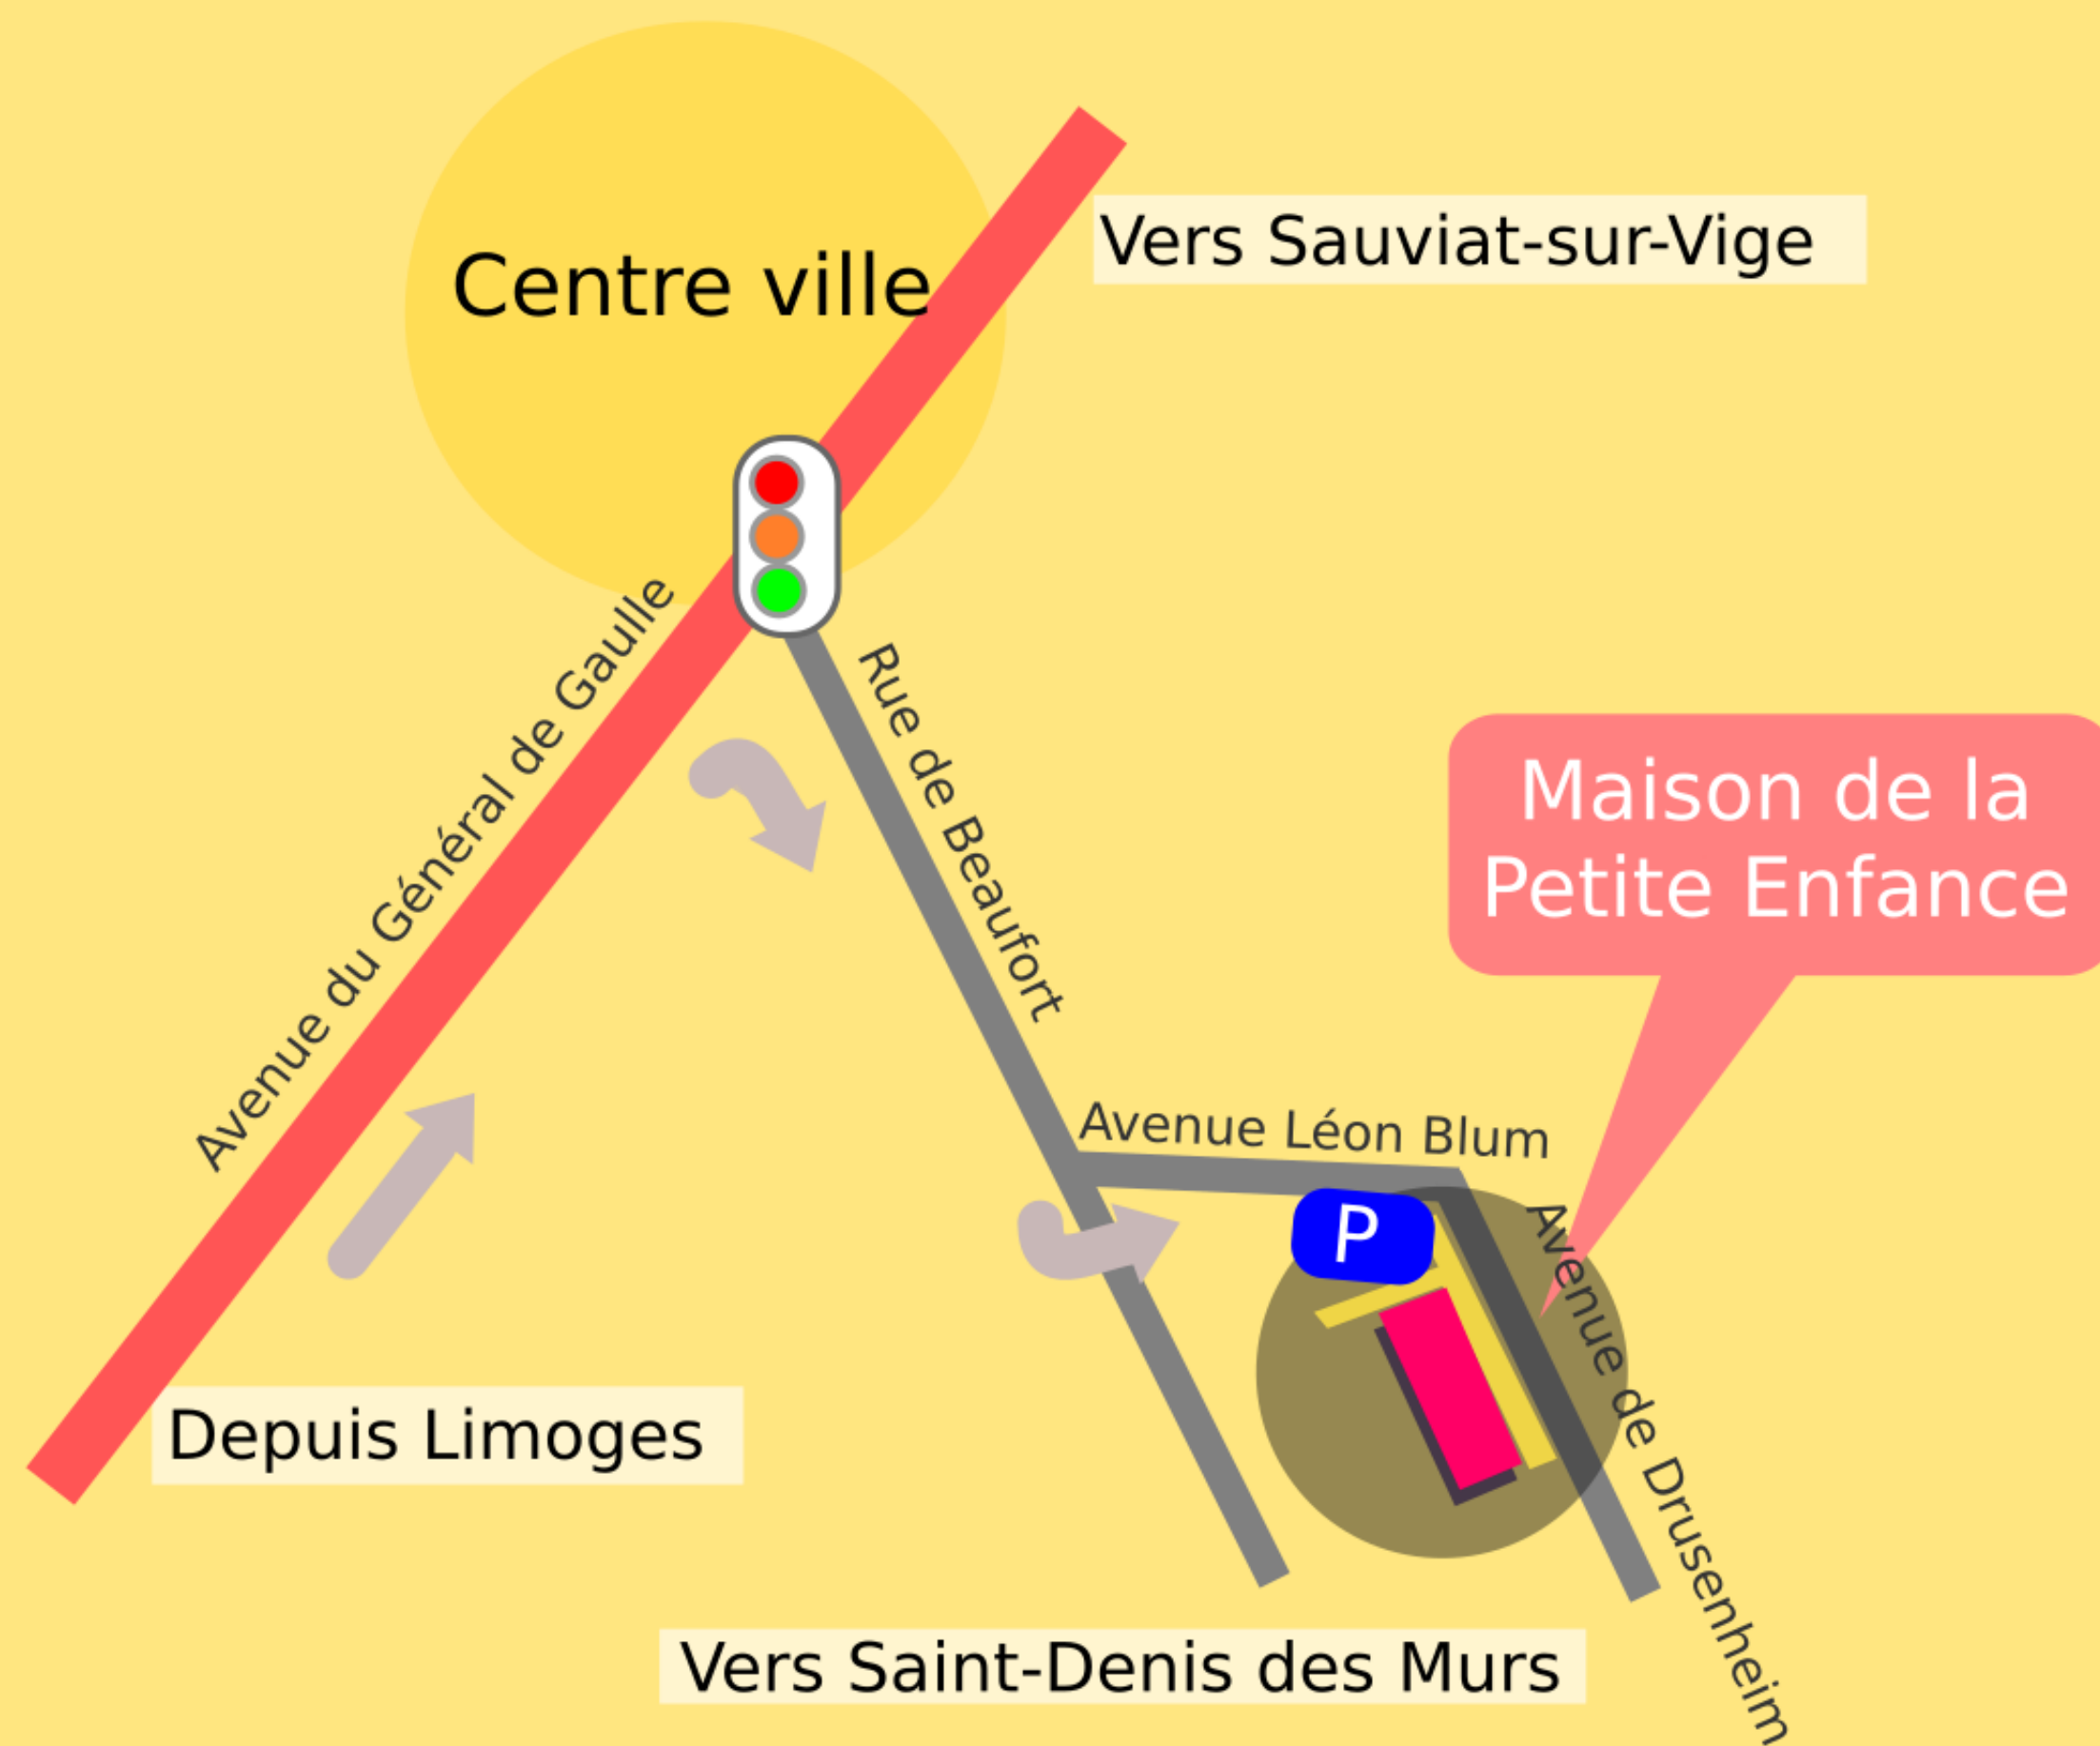

Où venir ?

Avenue de Drusenheim
87400 SAINT LÉONARD DE NOBLAT
Rens. : 05 55 56 21 58

L'OASIS

pour la famille

ACCUEIL LIBRE
et GRATUIT
sans inscription

Pour vous parents
de jeunes enfants

Les mercredis
entre 8h30 et 12h00

C'est un **lieu de partage**,
de paroles et d'écoute,
on s'y retrouve comme on pourrait se
rencontrer au parc dans les **jeux** et les
échanges, au rythme de chacun.

Un lieu accessible
dès que l'on devient parent,
où **2 professionnelles de la
petite enfance vous accueillent**
chaque **mercredi matin**.

Vous venez
quand vous voulez.
Vous restez le temps que
vous désirez. **C'est gratuit**,
anonyme et sans rendez-vous,
pour tous les **enfants de 0 à 4 ans**
accompagné d'un parent.